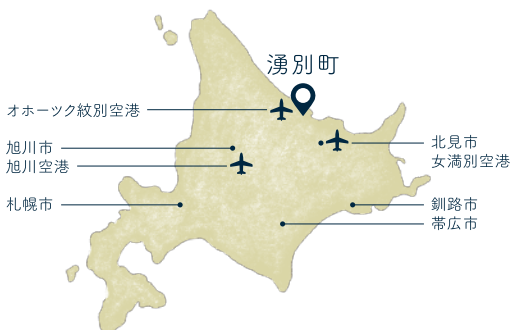

# 湧別町までの アクセス

Access

## 🚗 自動車

札幌市	270km	約3時間30分
旭川市	140km	約2時間
釧路市	220km	約4時間
帯広市	200km	約3時間30分
北見市	65km	約1時間
オホーツク紋別空港	25km	約30分
女満別空港	90km	約1時間30分
旭川空港	150km	約2時間20分

## 🚆 JR

札幌ー旭川ー遠軽	270km	約3時間40分
----------	-------	---------

遠軽駅下車 ▶バスまたはタクシー

## 🚌 バス

遠軽ー湧別	20km	約20分
紋別ー湧別	40km	約40分