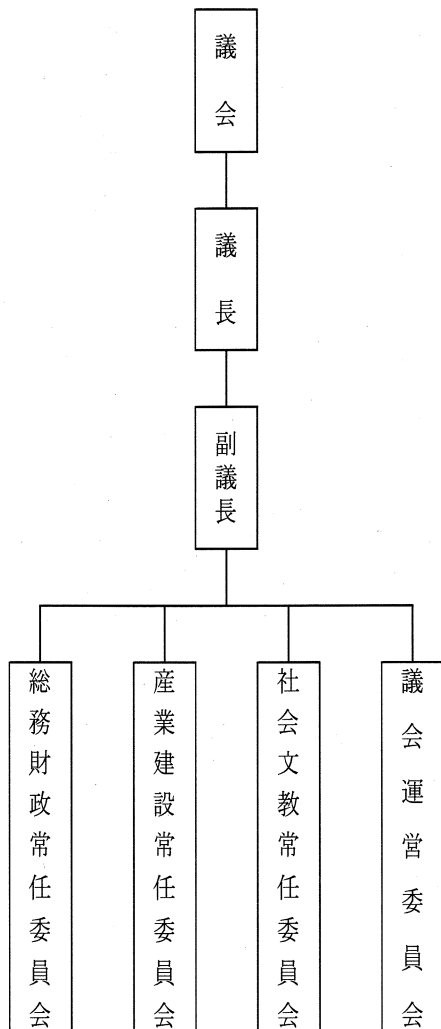

11. 議会・選挙

●町議会機構

●議会議員

資料:議会事務局

(平成22年10月1日現在)

氏名		所属委員会等	党派
1	渡辺 正利	議長	無所属
2	石垣 勝義	副議長 総務財政常任委員会 議会運営委員会	無所属
3	吉田 耕造	議会運営委員会委員長 総務財政常任委員会	無所属
4	村川 勝彦	産業建設常任委員会委員長	無所属
5	鈴木 敬次	産業建設常任委員会 議会運営委員会	無所属
6	深沢 一博	社会文教常任委員会副委員長 議会運営委員会	無所属
7	松原 祐治	総務財政常任委員会委員長	無所属
8	高田 映二	産業建設常任委員会 議会運営委員会	無所属
9	佐野 宣雄	社会文教常任委員会 議会運営委員会	無所属
10	村田 耕一	総務財政常任委員会	無所属
11	坂東 守	総務財政常任委員会副委員長 議会運営委員会	無所属
12	山本 栄子	社会文教常任委員会	無所属
13	小形 秀和	産業建設常任委員会	無所属
14	西川 仁史	社会文教常任委員会委員長	無所属
15	加藤 政紀	産業建設常任委員会副委員長	無所属
16	奥谷 進	社会文教常任委員会	無所属

●選挙人名簿登録者数

資料:選挙管理委員会(単位:人 平成22年3月2日現在)

総数	男	女
8,504	4,003	4,501

●選挙投票状況

資料:選挙管理委員会

種別	執行年月日	投票率 (%)		
		男	女	計
町議会議員選挙	平成21年11月15日	84.87%	85.57%	85.24%
第22回参議院議員通常選挙	平成22年 7月11日	72.32%	70.11%	71.15%